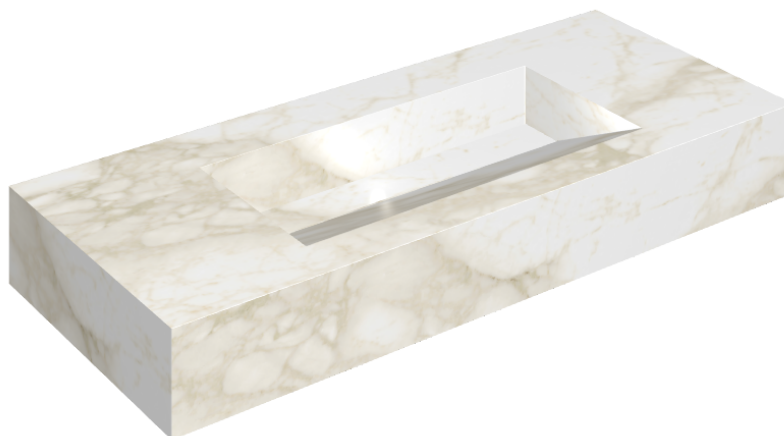

## Washbasin 120

Rivestimento del  
prodotto

Eternum Carrara Lux

I colori e le altre caratteristiche estetiche delle piastrelle presenti nelle illustrazioni presenti sul sito sono puramente indicativi. Guarda sempre i campioni di persona prima dell'acquisto.