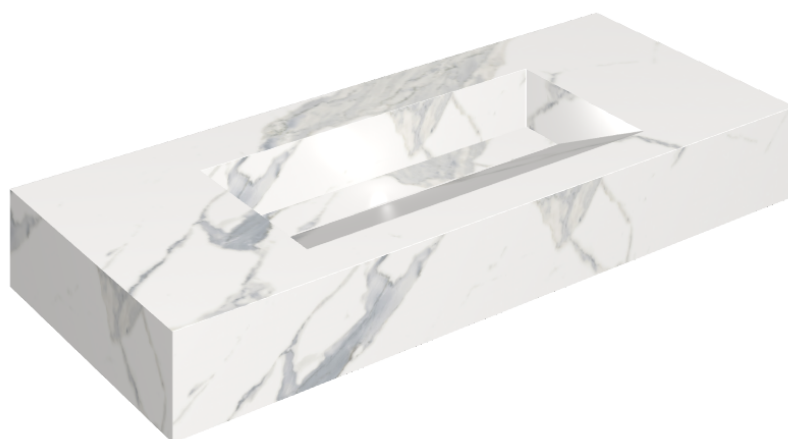

SCHEDA DI CONFIGURAZIONE

Cod. art.: 620810000012

Fly Evo

Washbasin 120

Rivestimento del
prodotto

Stellaris Statuario
White Matt

I colori e le altre caratteristiche estetiche delle piastrelle presenti nelle illustrazioni presenti sul sito sono puramente indicativi. Guarda sempre i campioni di persona prima dell'acquisto.