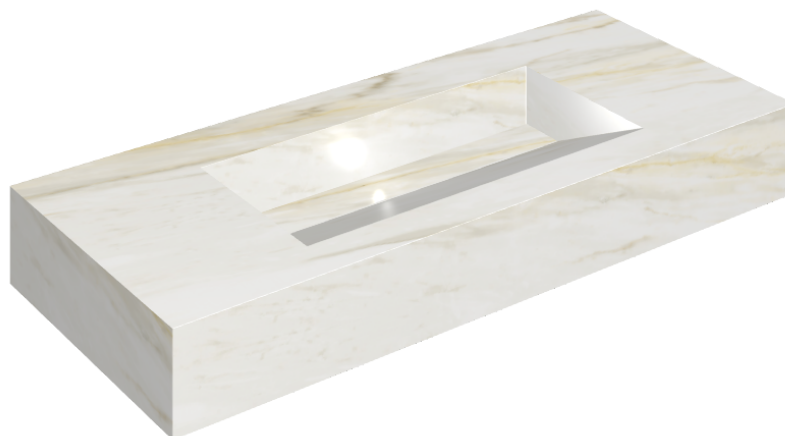

SCHEDA DI CONFIGURAZIONE

Cod. art.: 620810000012

Fly Evo

Washbasin 120

Rivestimento del
prodottoStellaris Carrara Ivory
Matt

I colori e le altre caratteristiche estetiche delle piastrelle presenti nelle illustrazioni presenti sul sito sono puramente indicativi. Guarda sempre i campioni di persona prima dell'acquisto.