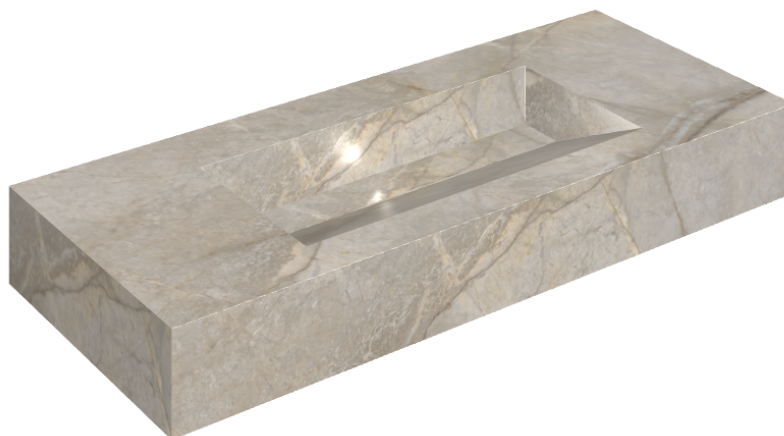

SCHEDA DI CONFIGURAZIONE

Cod. art.: 620810000012

Fly Evo

Washbasin 120

Rivestimento del
prodotto

Stellaris Elegant Silver
Matt

I colori e le altre caratteristiche estetiche delle piastrelle presenti nelle illustrazioni presenti sul sito sono puramente indicativi. Guarda sempre i campioni di persona prima dell'acquisto.