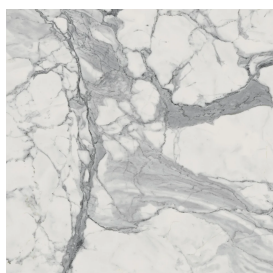

SCHEDA DI CONFIGURAZIONE

Cod. art.:

620810000014

Cube Evo

Washbasin 50

Rivestimento del
prodotto

Charme Evo Statuario
Matt

I colori e le altre caratteristiche estetiche delle piastrelle presenti nelle illustrazioni presenti sul sito sono puramente indicativi. Guarda sempre i campioni di persona prima dell'acquisto.