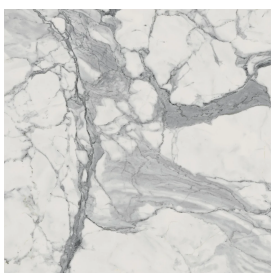

Cod. art.:

620810000014

Cube Evo

Washbasin 50

Rivestimento del
prodotto

Charme Evo Statuario
Matt

I colori e le altre caratteristiche estetiche delle piastrelle presenti nelle illustrazioni presenti sul sito sono puramente indicativi. Guarda sempre i campioni di persona prima dell'acquisto.