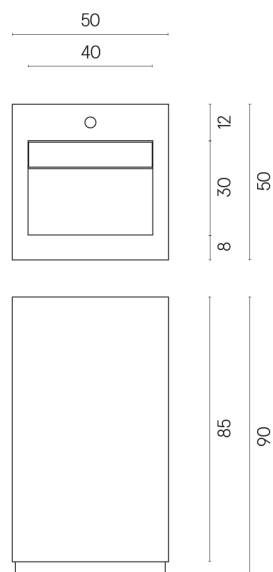

Cod. art.:

620810000014

Cube Evo

Washbasin 50

Rivestimento del
prodotto

Charme Evo Imperiale
Matt

I colori e le altre caratteristiche estetiche delle piastrelle presenti nelle illustrazioni presenti sul sito sono puramente indicativi. Guarda sempre i campioni di persona prima dell'acquisto.