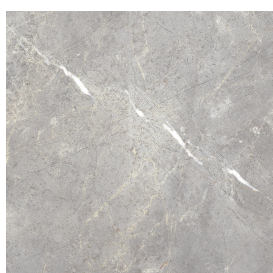

Cod. art.:

620810000014

Cube Evo

Washbasin 50

Rivestimento del
prodotto

Charme Evo Imperiale
Matt

I colori e le altre caratteristiche estetiche delle piastrelle presenti nelle illustrazioni presenti sul sito sono puramente indicativi. Guarda sempre i campioni di persona prima dell'acquisto.