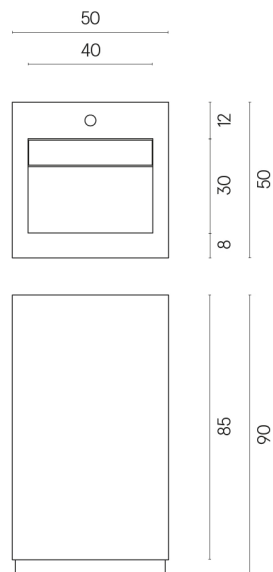

SCHEDA DI CONFIGURAZIONE

Cod. art.:

620810000014

Cube Evo

Washbasin 50

Rivestimento del
prodotto

Contempora Pure
Honed Satin

I colori e le altre caratteristiche estetiche delle piastrelle presenti nelle illustrazioni presenti sul sito sono puramente indicativi. Guarda sempre i campioni di persona prima dell'acquisto.