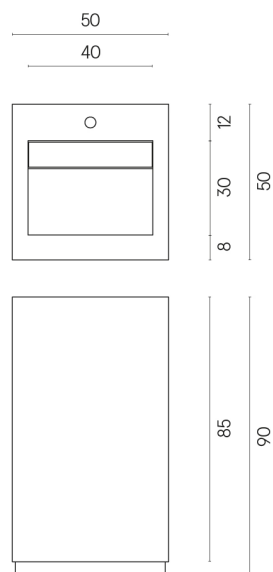

SCHEDA DI CONFIGURAZIONE

Cod. art.:

620810000014

Cube Evo

Washbasin 50

Rivestimento del
prodotto
Surface Corten Matt

I colori e le altre caratteristiche estetiche delle piastrelle presenti nelle illustrazioni presenti sul sito sono puramente indicativi. Guarda sempre i campioni di persona prima dell'acquisto.