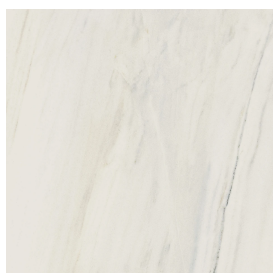

Cod. art.:

620810000014

Cube Evo

Washbasin 50

Rivestimento del
prodotto

Charme Extra Lasa
Matt

I colori e le altre caratteristiche estetiche delle piastrelle presenti nelle illustrazioni presenti sul sito sono puramente indicativi. Guarda sempre i campioni di persona prima dell'acquisto.