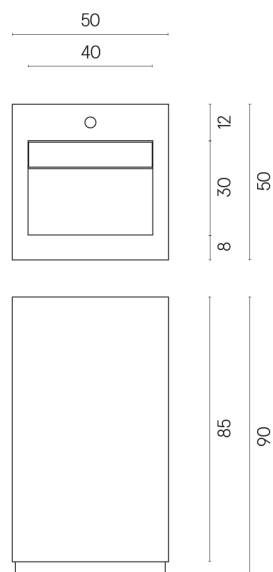

Cod. art.:

620810000014

Cube Evo

Washbasin 50

Rivestimento del
prodotto

Charme Extra Carrara
Matt

I colori e le altre caratteristiche estetiche delle piastrelle presenti nelle illustrazioni presenti sul sito sono puramente indicativi. Guarda sempre i campioni di persona prima dell'acquisto.