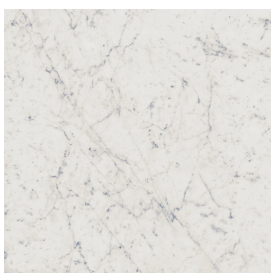

Cod. art.:

620810000014

Cube Evo

Washbasin 50

Rivestimento del
prodotto

Charme Extra Carrara
Matt

I colori e le altre caratteristiche estetiche delle piastrelle presenti nelle illustrazioni presenti sul sito sono puramente indicativi. Guarda sempre i campioni di persona prima dell'acquisto.