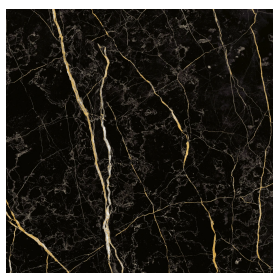

Cod. art.:

620810000014

Cube Evo

Washbasin 50

Rivestimento del
prodotto

Charme Extra Laurent
Matt

I colori e le altre caratteristiche estetiche delle piastrelle presenti nelle illustrazioni presenti sul sito sono puramente indicativi. Guarda sempre i campioni di persona prima dell'acquisto.