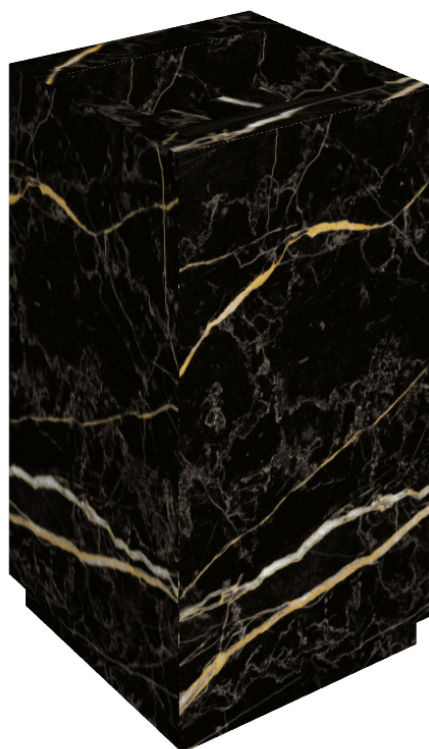

Cod. art.:

620810000014

Cube Evo

Washbasin 50

Rivestimento del
prodotto

Charme Extra Laurent
Matt

I colori e le altre caratteristiche estetiche delle piastrelle presenti nelle illustrazioni presenti sul sito sono puramente indicativi. Guarda sempre i campioni di persona prima dell'acquisto.