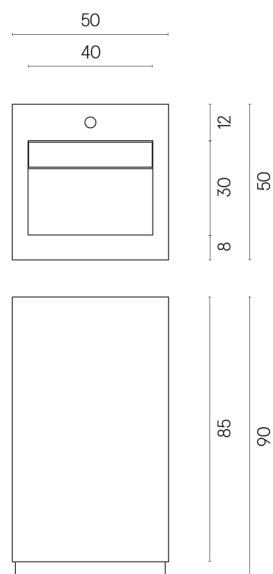

SCHEDA DI CONFIGURAZIONE

Cod. art.:

620810000014

Cube Evo

Washbasin 50

Rivestimento del
prodotto
Surface Sun Honed
Satin

I colori e le altre caratteristiche estetiche delle piastrelle presenti nelle illustrazioni presenti sul sito sono puramente indicativi. Guarda sempre i campioni di persona prima dell'acquisto.