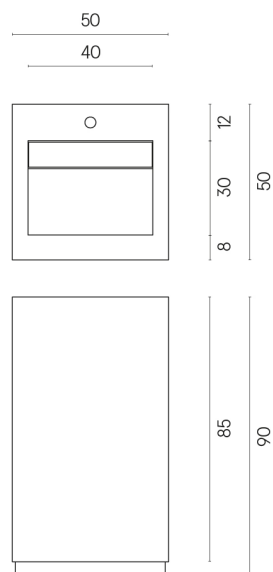

Cod. art.:

620810000014

Cube Evo

Washbasin 50

Rivestimento del
prodotto

Millennium Iron Matt

I colori e le altre caratteristiche estetiche delle piastrelle presenti nelle illustrazioni presenti sul sito sono puramente indicativi. Guarda sempre i campioni di persona prima dell'acquisto.