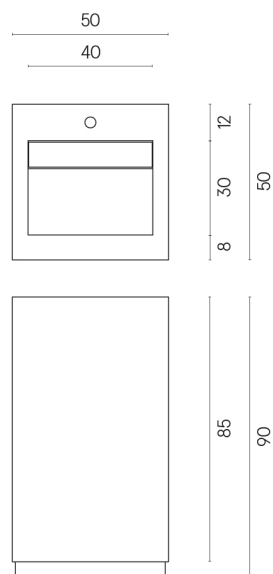

SCHEDA DI CONFIGURAZIONE

Cod. art.:

620810000014

Cube Evo

Washbasin 50

Rivestimento del
prodotto

Metropolis Glass
Powder Lux

I colori e le altre caratteristiche estetiche delle piastrelle presenti nelle illustrazioni presenti sul sito sono puramente indicativi. Guarda sempre i campioni di persona prima dell'acquisto.