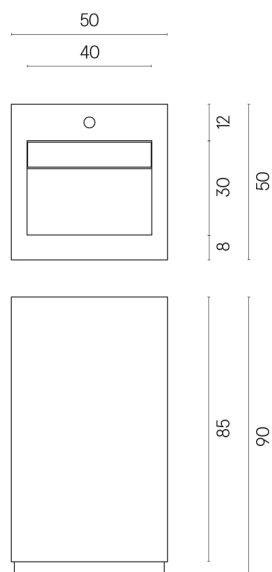

SCHEDA DI CONFIGURAZIONE

Cod. art.:

620810000014

Cube Evo

Washbasin 50

Rivestimento del
prodotto

Metropolis Glass
Powder Lux

I colori e le altre caratteristiche estetiche delle piastrelle presenti nelle illustrazioni presenti sul sito sono puramente indicativi. Guarda sempre i campioni di persona prima dell'acquisto.