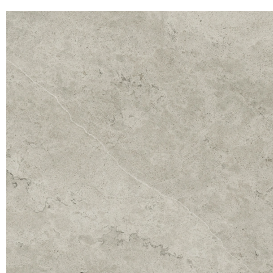

SCHEDA DI CONFIGURAZIONE

Cod. art.:

620810000014

Cube Evo

Washbasin 50

Rivestimento del
prodotto
Metropolis Absolut
Silver Matt

I colori e le altre caratteristiche estetiche delle piastrelle presenti nelle illustrazioni presenti sul sito sono puramente indicativi. Guarda sempre i campioni di persona prima dell'acquisto.