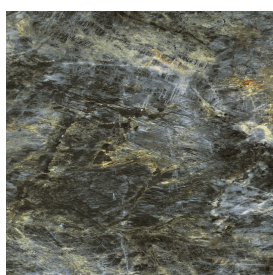

## Washbasin 50

Rivestimento del  
prodotto

Stellaris Madagascar  
Dark Matt

I colori e le altre caratteristiche estetiche delle piastrelle presenti nelle illustrazioni presenti sul sito sono puramente indicativi. Guarda sempre i campioni di persona prima dell'acquisto.