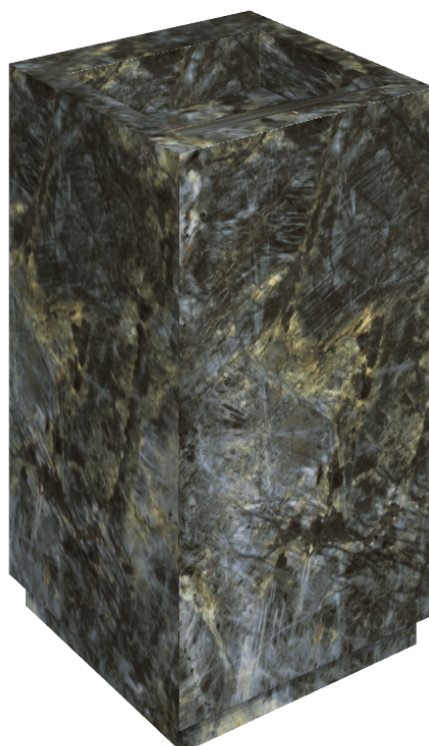

SCHEDA DI CONFIGURAZIONE

Cod. art.:

620810000014

Cube Evo

Washbasin 50

Rivestimento del
prodotto

Stellaris Madagascar
Dark Matt

I colori e le altre caratteristiche estetiche delle piastrelle presenti nelle illustrazioni presenti sul sito sono puramente indicativi. Guarda sempre i campioni di persona prima dell'acquisto.