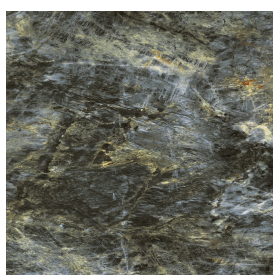

Cod. art.:

620810000014

Cube Evo

Washbasin 50

Rivestimento del
prodotto

Stellaris Madagascar
Dark Matt

I colori e le altre caratteristiche estetiche delle piastrelle presenti nelle illustrazioni presenti sul sito sono puramente indicativi. Guarda sempre i campioni di persona prima dell'acquisto.