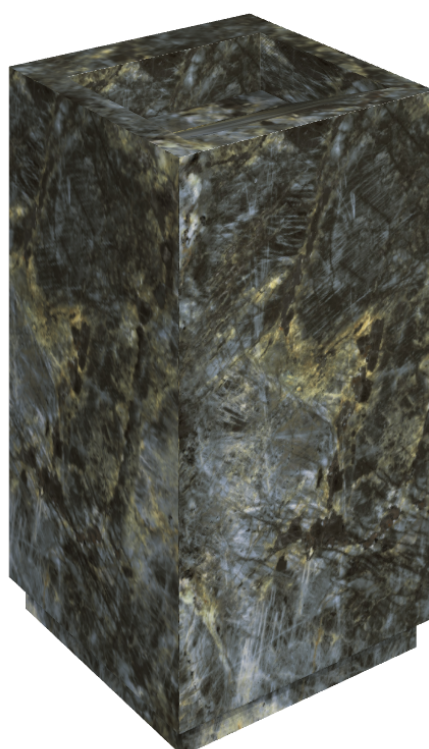

Cod. art.:

620810000014

# Cube Evo

## Washbasin 50

Rivestimento del  
prodotto

Stellaris Madagascar  
Dark Matt

I colori e le altre caratteristiche estetiche delle piastrelle presenti nelle illustrazioni presenti sul sito sono puramente indicativi. Guarda sempre i campioni di persona prima dell'acquisto.