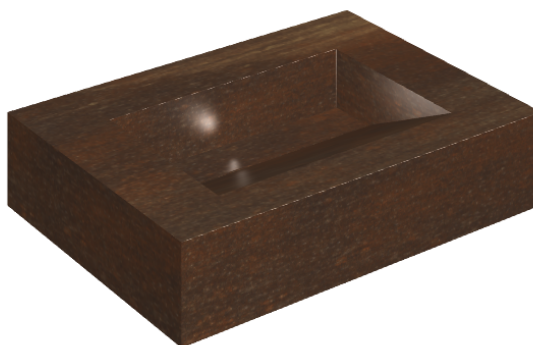

SCHEMA DI CONFIGURAZIONE

Cod. art.: 620810000010

Fly Evo

Washbasin 70

Rivestimento del
prodotto
Surface Corten Matt

I colori e le altre caratteristiche estetiche delle piastrelle presenti nelle illustrazioni presenti sul sito sono puramente indicativi. Guarda sempre i campioni di persona prima dell'acquisto.