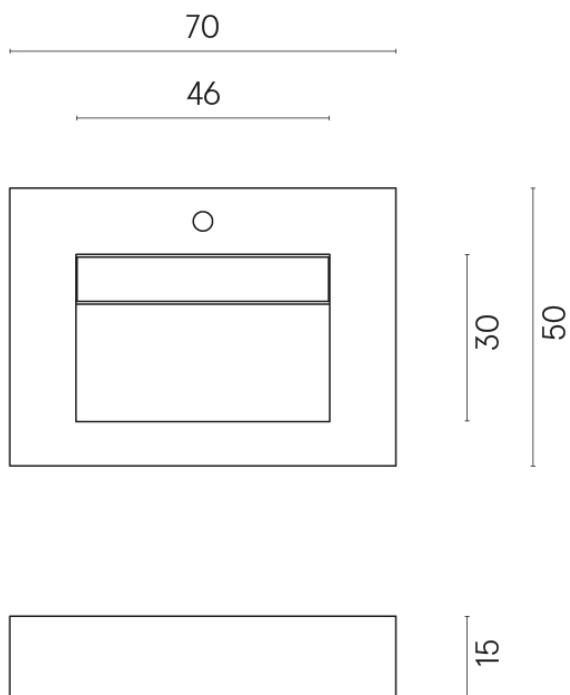

SCHEMA DI CONFIGURAZIONE

Cod. art.:

620810000010

Fly Evo

Washbasin 70

**Rivestimento del
prodotto**

Charme Extra Arcadia
Matt

I colori e le altre caratteristiche estetiche delle piastrelle presenti nelle illustrazioni presenti sul sito sono puramente indicativi. Guarda sempre i campioni di persona prima dell'acquisto.