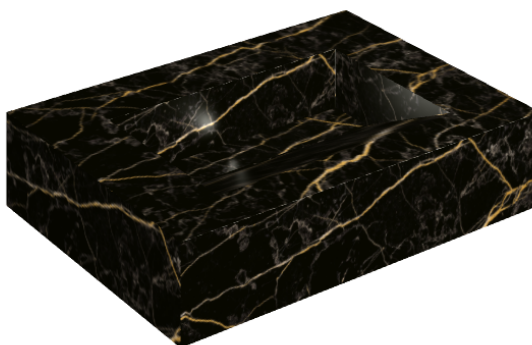

SCHEDA DI CONFIGURAZIONE

Cod. art.: 620810000010

Fly Evo

Washbasin 70

Rivestimento del
prodotto

Charme Extra Laurent
Matt

I colori e le altre caratteristiche estetiche delle piastrelle presenti nelle illustrazioni presenti sul sito sono puramente indicativi. Guarda sempre i campioni di persona prima dell'acquisto.