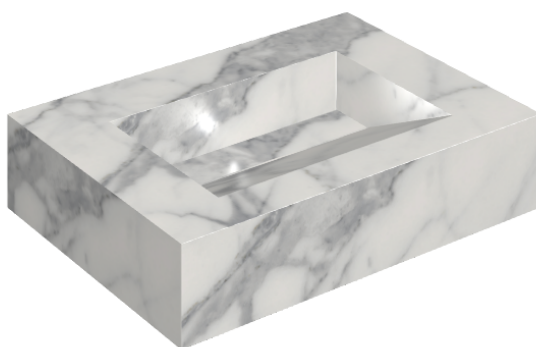

## Washbasin 70

Rivestimento del  
prodotto

Charme Evo Statuario  
Matt

I colori e le altre caratteristiche estetiche delle piastrelle presenti nelle illustrazioni presenti sul sito sono puramente indicativi. Guarda sempre i campioni di persona prima dell'acquisto.