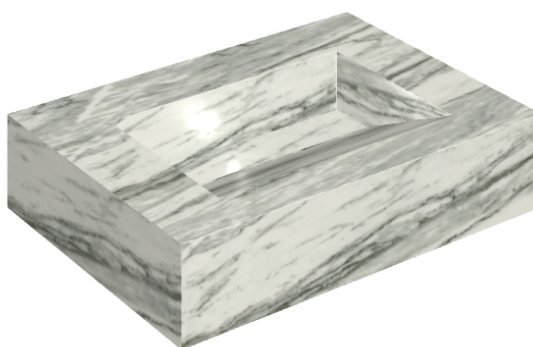

SCHEDA DI CONFIGURAZIONE

Cod. art.: 620810000010

Fly Evo

Washbasin 70

Rivestimento del
prodotto

Skyfall Bianco
Paradiso Matt

I colori e le altre caratteristiche estetiche delle piastrelle presenti nelle illustrazioni presenti sul sito sono puramente indicativi. Guarda sempre i campioni di persona prima dell'acquisto.