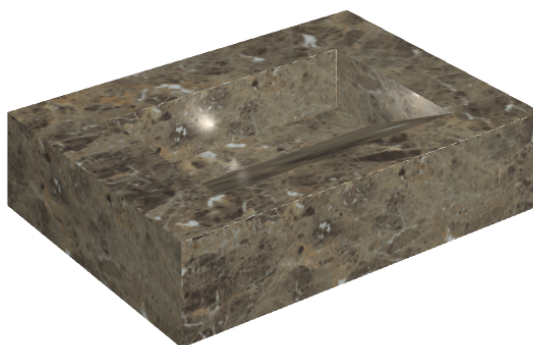

# Fly Evo

## Washbasin 70

Rivestimento del  
prodotto

Charme Deluxe  
Emperador Dark Matt

I colori e le altre caratteristiche estetiche delle piastrelle presenti nelle illustrazioni presenti sul sito sono puramente indicativi. Guarda sempre i campioni di persona prima dell'acquisto.