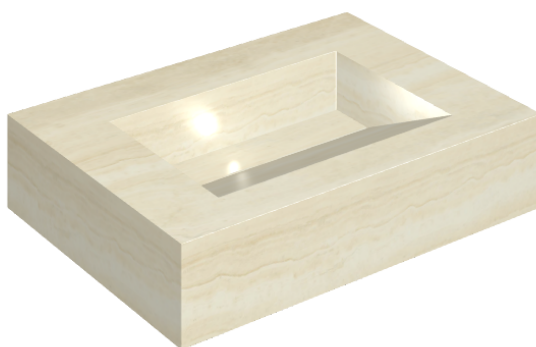

## Washbasin 70

Rivestimento del  
prodotto

Charme Advance  
Alabastro White Matt

I colori e le altre caratteristiche estetiche delle piastrelle presenti nelle illustrazioni presenti sul sito sono puramente indicativi. Guarda sempre i campioni di persona prima dell'acquisto.