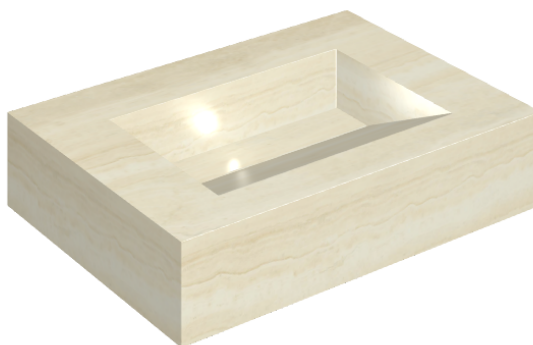

SCHEDA DI CONFIGURAZIONE

Cod. art.: 620810000010

Fly Evo

Washbasin 70

Rivestimento del
prodotto

Charme Advance
Alabastro White Matt

I colori e le altre caratteristiche estetiche delle piastrelle presenti nelle illustrazioni presenti sul sito sono puramente indicativi. Guarda sempre i campioni di persona prima dell'acquisto.