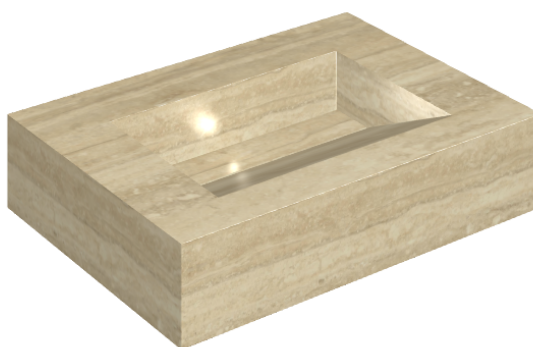

SCHEDA DI CONFIGURAZIONE

Cod. art.: 620810000010

Fly Evo

Washbasin 70

Rivestimento del prodotto

Charme Advance
Travertino Romano
Honed Satin

I colori e le altre caratteristiche estetiche delle piastrelle presenti nelle illustrazioni presenti sul sito sono puramente indicativi. Guarda sempre i campioni di persona prima dell'acquisto.