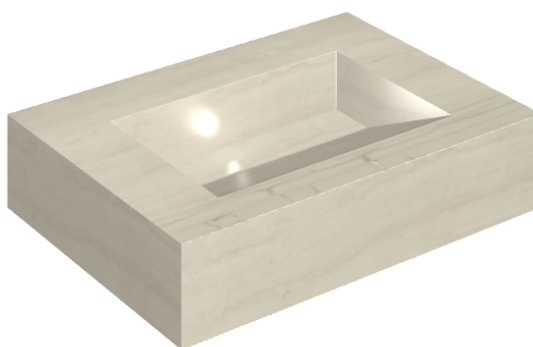

SCHEDA DI CONFIGURAZIONE

Cod. art.: 620810000010

Fly Evo

Washbasin 70

Rivestimento del prodotto

Charme Advance Silk
Grey Honed Satin

I colori e le altre caratteristiche estetiche delle piastrelle presenti nelle illustrazioni presenti sul sito sono puramente indicativi. Guarda sempre i campioni di persona prima dell'acquisto.