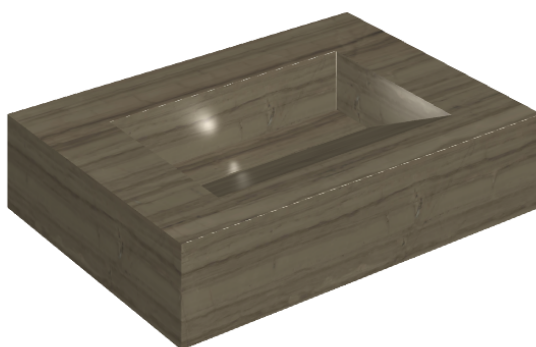

## Washbasin 70

Rivestimento del  
prodotto

Charme Advance  
Elegant Brown Lux

I colori e le altre caratteristiche estetiche delle piastrelle presenti nelle illustrazioni presenti sul sito sono puramente indicativi. Guarda sempre i campioni di persona prima dell'acquisto.