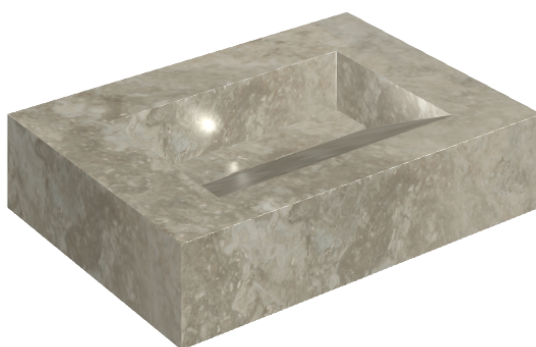

SCHEDA DI CONFIGURAZIONE

Cod. art.: 620810000010

Fly Evo

Washbasin 70

Rivestimento del
prodotto

Wonderful Life
Graphite Matt

I colori e le altre caratteristiche estetiche delle piastrelle presenti nelle illustrazioni presenti sul sito sono puramente indicativi. Guarda sempre i campioni di persona prima dell'acquisto.