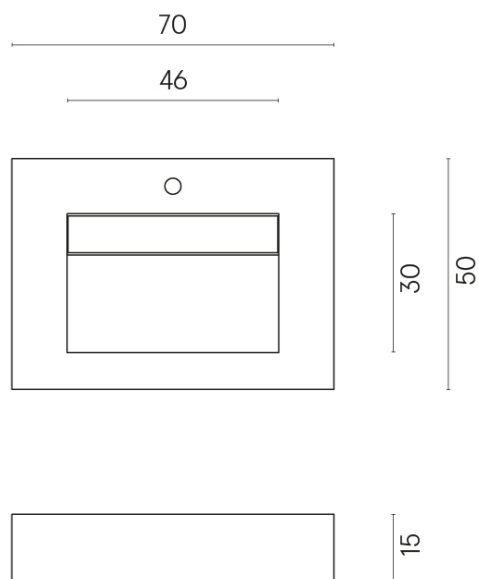

SCHEDA DI CONFIGURAZIONE

Cod. art.: 620810000010

Fly Evo

Washbasin 70

Rivestimento del
prodotto
Metropolis Imperial
Black Matt

I colori e le altre caratteristiche estetiche delle piastrelle presenti nelle illustrazioni presenti sul sito sono puramente indicativi. Guarda sempre i campioni di persona prima dell'acquisto.