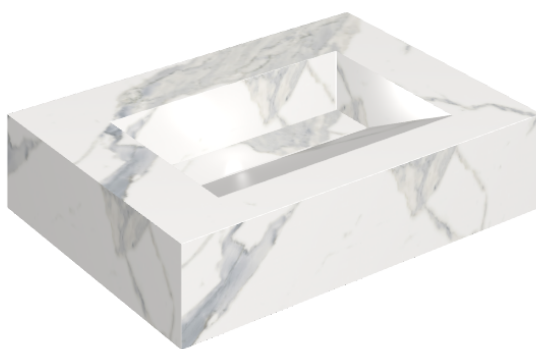

SCHEDA DI CONFIGURAZIONE

Cod. art.: 620810000010

Fly Evo

Washbasin 70

Rivestimento del
prodotto

Stellaris Statuario
White Matt

I colori e le altre caratteristiche estetiche delle piastrelle presenti nelle illustrazioni presenti sul sito sono puramente indicativi. Guarda sempre i campioni di persona prima dell'acquisto.