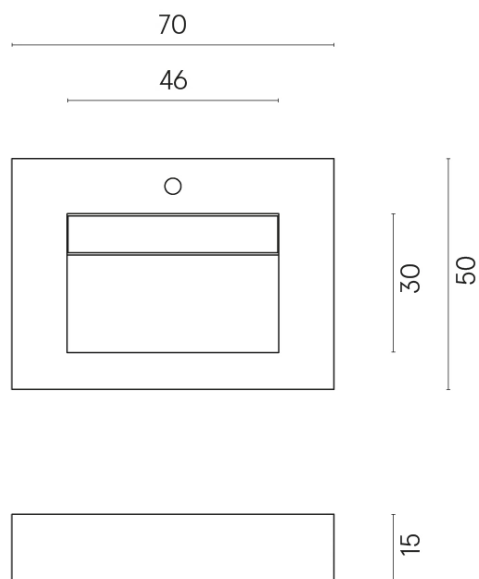

SCHEDA DI CONFIGURAZIONE

Cod. art.: 620810000010

Fly Evo

Washbasin 70

Rivestimento del
prodotto

Stellaris Elegant Silver
Matt

I colori e le altre caratteristiche estetiche delle piastrelle presenti nelle illustrazioni presenti sul sito sono puramente indicativi. Guarda sempre i campioni di persona prima dell'acquisto.