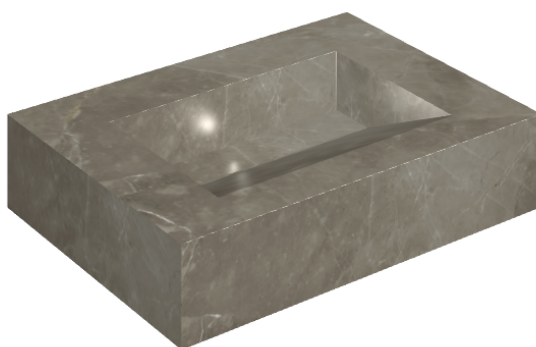

## Washbasin 70

Rivestimento del  
prodottoStellaris Tuscania  
Grey Matt

I colori e le altre caratteristiche estetiche delle piastrelle presenti nelle illustrazioni presenti sul sito sono puramente indicativi. Guarda sempre i campioni di persona prima dell'acquisto.