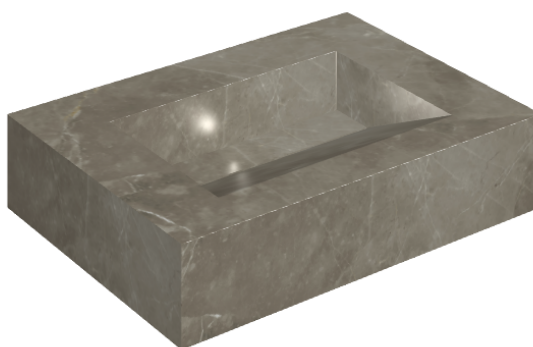

SCHEDA DI CONFIGURAZIONE

Cod. art.: 620810000010

Fly Evo

Washbasin 70

Rivestimento del
prodotto

Stellaris Tuscania
Grey Matt

I colori e le altre caratteristiche estetiche delle piastrelle presenti nelle illustrazioni presenti sul sito sono puramente indicativi. Guarda sempre i campioni di persona prima dell'acquisto.