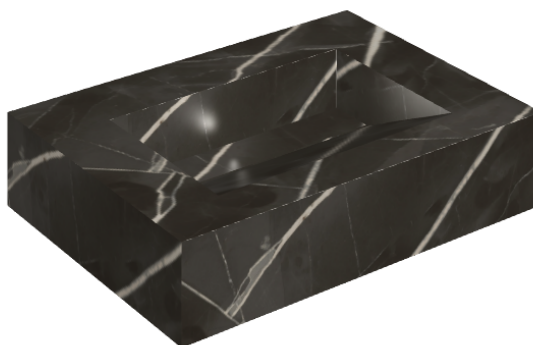

SCHEDA DI CONFIGURAZIONE

Cod. art.: 620810000010

Fly Evo

Washbasin 70

Rivestimento del
prodotto

Stellaris Precious
Black Matt

I colori e le altre caratteristiche estetiche delle piastrelle presenti nelle illustrazioni presenti sul sito sono puramente indicativi. Guarda sempre i campioni di persona prima dell'acquisto.