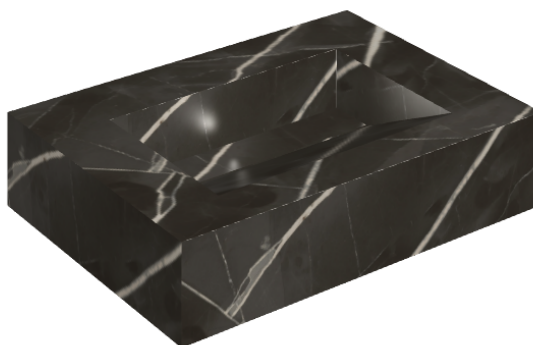

SCHEDA DI CONFIGURAZIONE

Cod. art.: 620810000010

Fly Evo

Washbasin 70

Rivestimento del
prodotto

Stellaris Precious
Black Matt

I colori e le altre caratteristiche estetiche delle piastrelle presenti nelle illustrazioni presenti sul sito sono puramente indicativi. Guarda sempre i campioni di persona prima dell'acquisto.

**Trova il punto vendita
autorizzato più vicino:**

<https://sib.italonceramica.ru/ru/home/dealer/>