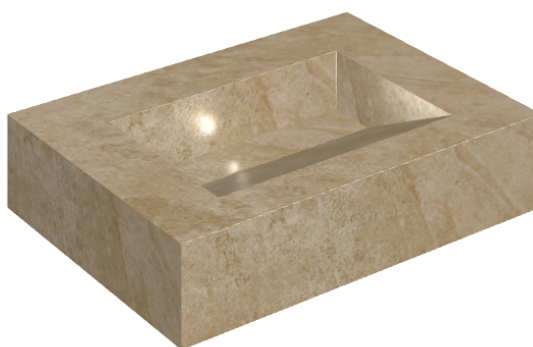

SCHEDA DI CONFIGURAZIONE

Cod. art.: 620810000010

Fly Evo

Washbasin 70

Rivestimento del
prodotto

Materia Helio Honed
Satin

I colori e le altre caratteristiche estetiche delle piastrelle presenti nelle illustrazioni presenti sul sito sono puramente indicativi. Guarda sempre i campioni di persona prima dell'acquisto.