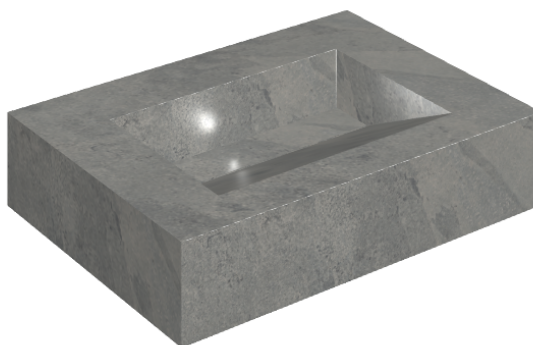

SCHEMA DI CONFIGURAZIONE

Cod. art.: 620810000010

Fly Evo

Washbasin 70

Rivestimento del
prodottoMateria Carbonio
Honed Satin

I colori e le altre caratteristiche estetiche delle piastrelle presenti nelle illustrazioni presenti sul sito sono puramente indicativi. Guarda sempre i campioni di persona prima dell'acquisto.