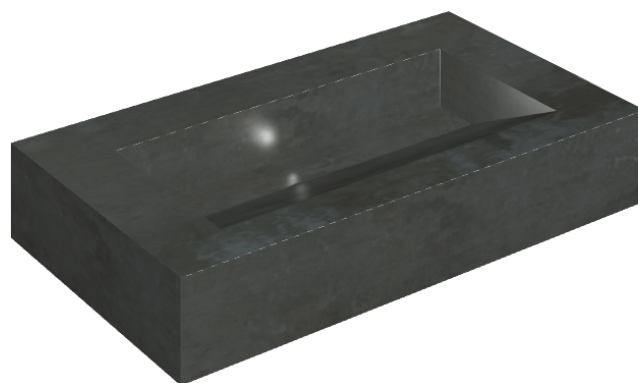

SCHEDA DI CONFIGURAZIONE

Cod. art.: 620810000011

Fly Evo

Washbasin 90

Rivestimento del
prodotto
Surface Steel Matt

I colori e le altre caratteristiche estetiche delle piastrelle presenti nelle illustrazioni presenti sul sito sono puramente indicativi. Guarda sempre i campioni di persona prima dell'acquisto.