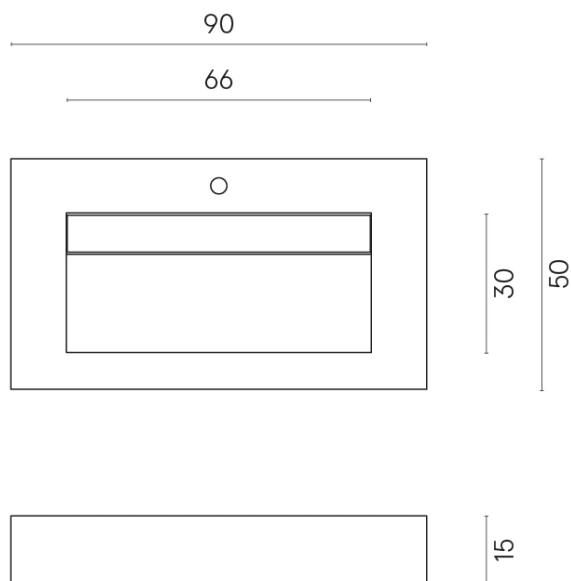

SCHEDA DI CONFIGURAZIONE

Cod. art.: 620810000011

Fly Evo

Washbasin 90

Rivestimento del
prodotto
Surface Steel Matt

I colori e le altre caratteristiche estetiche delle piastrelle presenti nelle illustrazioni presenti sul sito sono puramente indicativi. Guarda sempre i campioni di persona prima dell'acquisto.