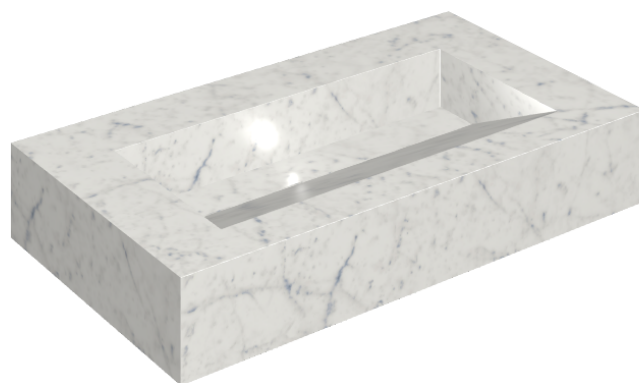

SCHEDA DI CONFIGURAZIONE

Cod. art.: 620810000011

Fly Evo

Washbasin 90

Rivestimento del
prodotto

Charme Extra Carrara
Matt

I colori e le altre caratteristiche estetiche delle piastrelle presenti nelle illustrazioni presenti sul sito sono puramente indicativi. Guarda sempre i campioni di persona prima dell'acquisto.