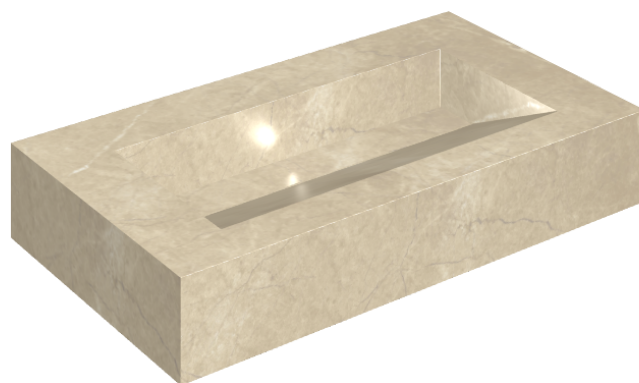

## Washbasin 90

Rivestimento del  
prodotto

Charme Extra Arcadia  
Matt

I colori e le altre caratteristiche estetiche delle piastrelle presenti nelle illustrazioni presenti sul sito sono puramente indicativi. Guarda sempre i campioni di persona prima dell'acquisto.