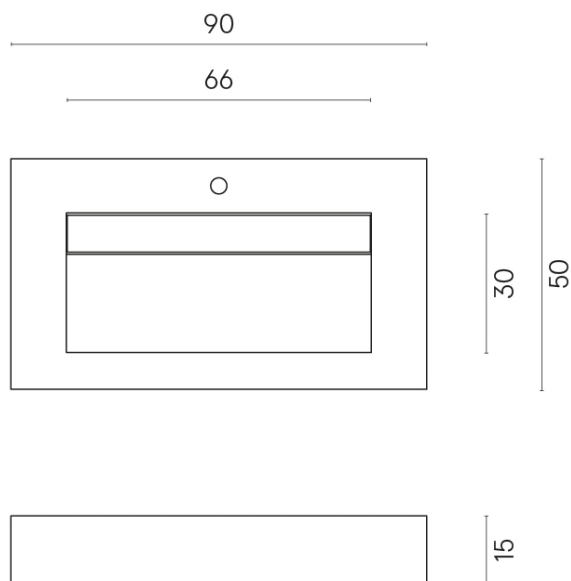

SCHEDA DI CONFIGURAZIONE

Cod. art.: 620810000011

Fly Evo

Washbasin 90

Rivestimento del
prodotto

Charme Extra Arcadia
Matt

I colori e le altre caratteristiche estetiche delle piastrelle presenti nelle illustrazioni presenti sul sito sono puramente indicativi. Guarda sempre i campioni di persona prima dell'acquisto.