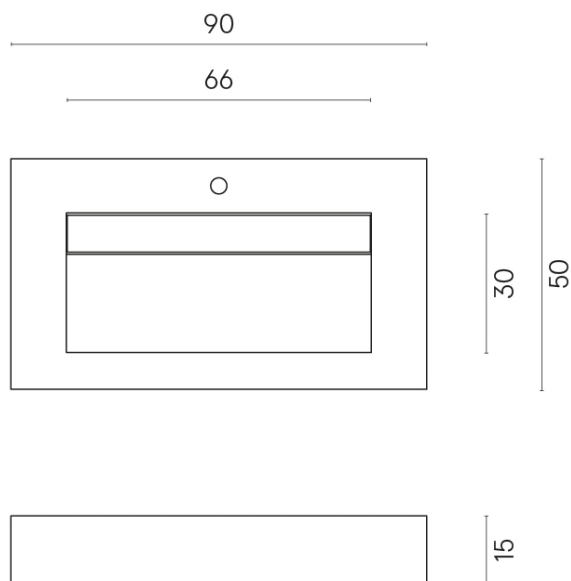

SCHEDA DI CONFIGURAZIONE

Cod. art.: 620810000011

Fly Evo

Washbasin 90

Rivestimento del
prodotto

Charme Extra Silver
Matt

I colori e le altre caratteristiche estetiche delle piastrelle presenti nelle illustrazioni presenti sul sito sono puramente indicativi. Guarda sempre i campioni di persona prima dell'acquisto.