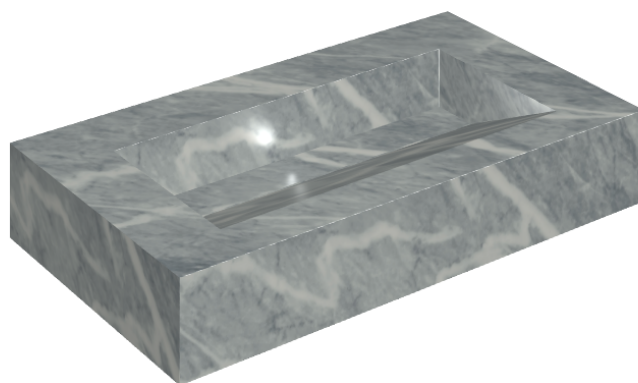

SCHEDA DI CONFIGURAZIONE

Cod. art.: 620810000011

Fly Evo

Washbasin 90

Rivestimento del
prodotto

Charme Extra Atlantic
Matt

I colori e le altre caratteristiche estetiche delle piastrelle presenti nelle illustrazioni presenti sul sito sono puramente indicativi. Guarda sempre i campioni di persona prima dell'acquisto.