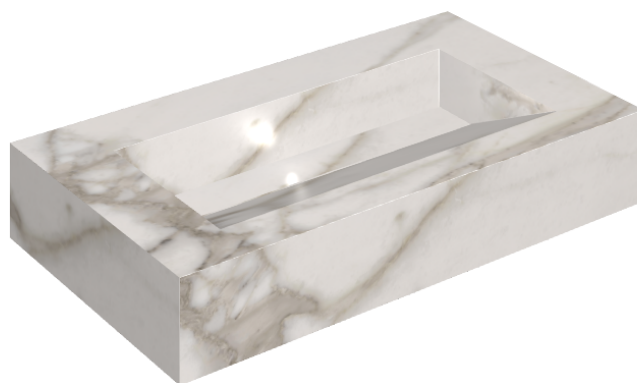

## Washbasin 90

Rivestimento del  
prodotto

Charme Evo  
Calacatta Matt

I colori e le altre caratteristiche estetiche delle piastrelle presenti nelle illustrazioni presenti sul sito sono puramente indicativi. Guarda sempre i campioni di persona prima dell'acquisto.