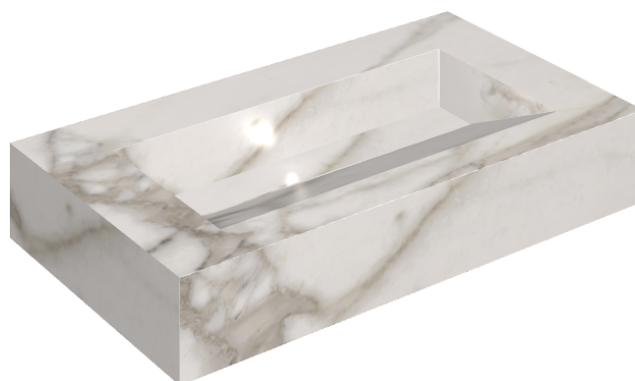

## Washbasin 90

Rivestimento del  
prodotto

Charme Evo  
Calacatta Matt

I colori e le altre caratteristiche estetiche delle piastrelle presenti nelle illustrazioni presenti sul sito sono puramente indicativi. Guarda sempre i campioni di persona prima dell'acquisto.