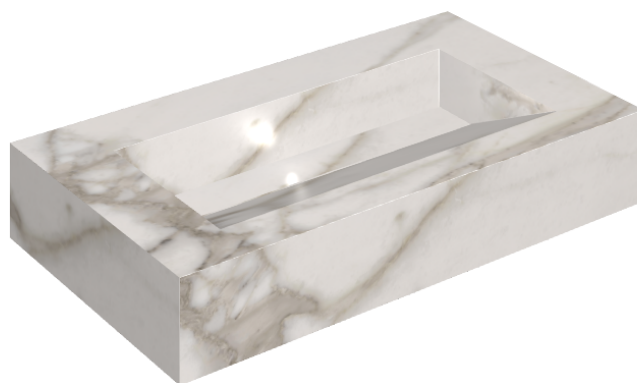

SCHEDA DI CONFIGURAZIONE

Cod. art.: 620810000011

Fly Evo

Washbasin 90

Rivestimento del
prodotto

Charme Evo
Calacatta Matt

I colori e le altre caratteristiche estetiche delle piastrelle presenti nelle illustrazioni presenti sul sito sono puramente indicativi. Guarda sempre i campioni di persona prima dell'acquisto.

Trova il punto vendita
autorizzato più vicino:

<https://sib.italonceramica.ru/ru/home/dealer/>