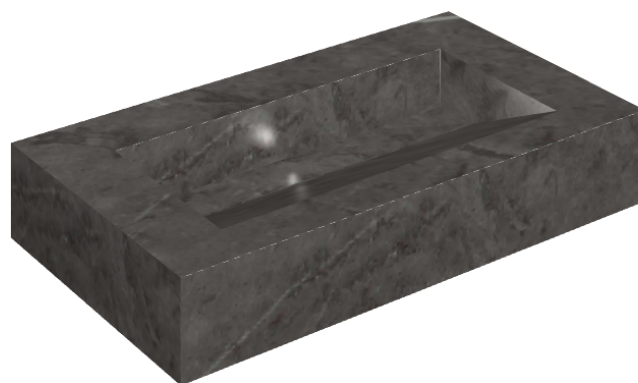

## SCHEMA DI CONFIGURAZIONE

Cod. art.: 620810000011

# Fly Evo

## Washbasin 90

Rivestimento del  
prodottoCharme Evo Antracite  
Matt

I colori e le altre caratteristiche estetiche delle piastrelle presenti nelle illustrazioni presenti sul sito sono puramente indicativi. Guarda sempre i campioni di persona prima dell'acquisto.