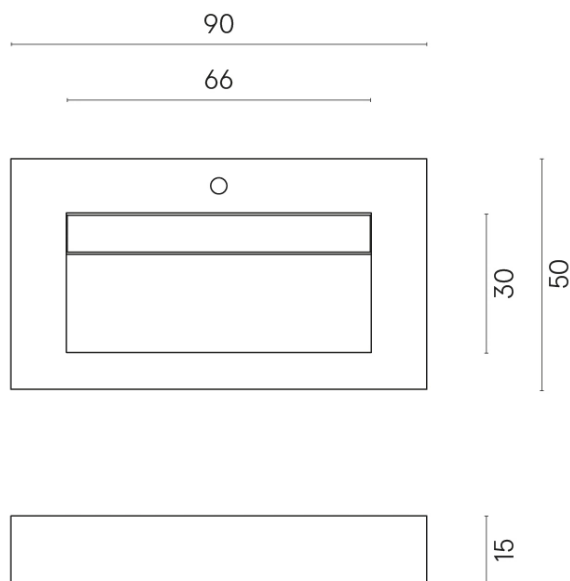

SCHEDA DI CONFIGURAZIONE

Cod. art.: 620810000011

Fly Evo

Washbasin 90

Rivestimento del
prodotto
Millennium Pure Matt

I colori e le altre caratteristiche estetiche delle piastrelle presenti nelle illustrazioni presenti sul sito sono puramente indicativi. Guarda sempre i campioni di persona prima dell'acquisto.