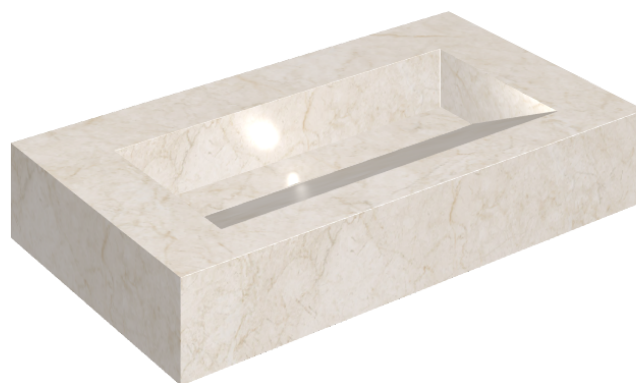

## Washbasin 90

Rivestimento del  
prodottoContempora Pure  
Matt

I colori e le altre caratteristiche estetiche delle piastrelle presenti nelle illustrazioni presenti sul sito sono puramente indicativi. Guarda sempre i campioni di persona prima dell'acquisto.