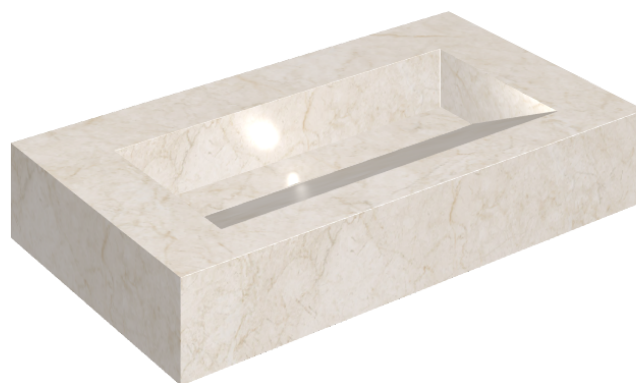

SCHEDA DI CONFIGURAZIONE

Cod. art.: 620810000011

Fly Evo

Washbasin 90

Rivestimento del
prodotto

Contempora Pure
Matt

I colori e le altre caratteristiche estetiche delle piastrelle presenti nelle illustrazioni presenti sul sito sono puramente indicativi. Guarda sempre i campioni di persona prima dell'acquisto.

**Trova il punto vendita
autorizzato più vicino:**

<https://sib.italonceramica.ru/ru/home/dealer/>

ITALON HOME

© COPYRIGHT ITALON - АО Керамогранитный завод 142800, Россия, Московская область,
г. Ступино, Староситненское шоссе, вл. 32 - Тел. +7 495 2251322 / Факс +7 495 2251346