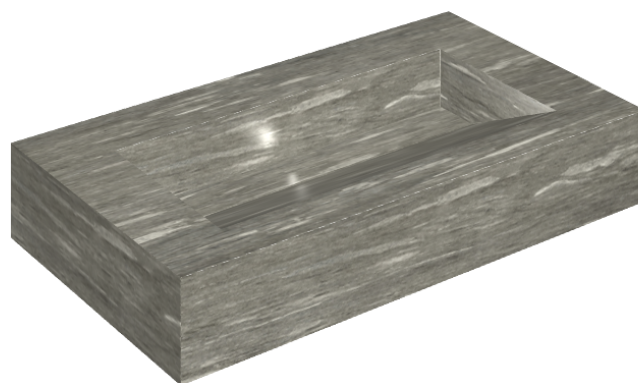

## Washbasin 90

Rivestimento del  
prodotto

Skyfall Grigio Alpino  
Matt

I colori e le altre caratteristiche estetiche delle piastrelle presenti nelle illustrazioni presenti sul sito sono puramente indicativi. Guarda sempre i campioni di persona prima dell'acquisto.