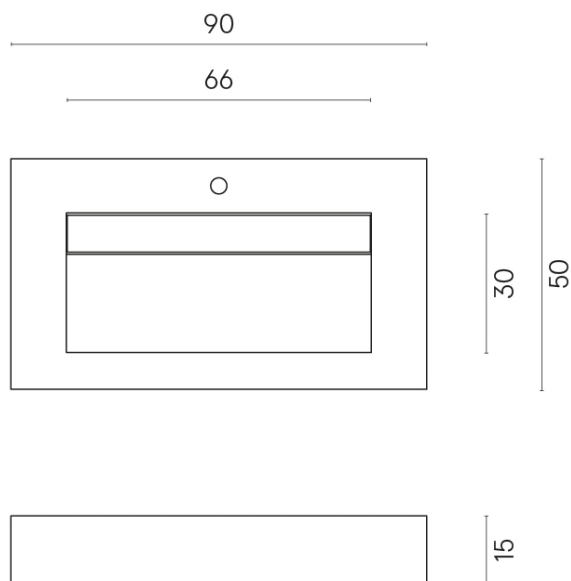

SCHEDA DI CONFIGURAZIONE

Cod. art.: 620810000011

Fly Evo

Washbasin 90

Rivestimento del
prodotto

Charme Deluxe
Arabescato White
Matt

I colori e le altre caratteristiche estetiche delle piastrelle presenti nelle illustrazioni presenti sul sito sono puramente indicativi. Guarda sempre i campioni di persona prima dell'acquisto.