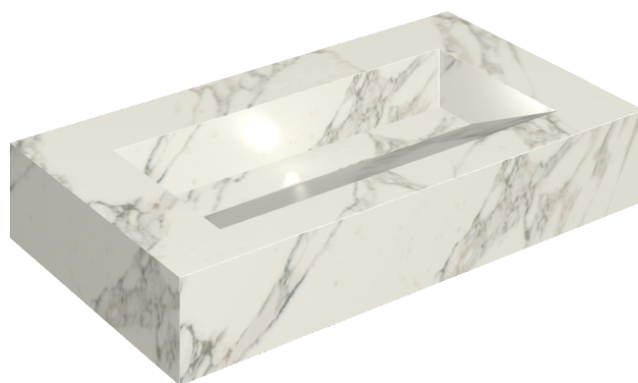

SCHEDA DI CONFIGURAZIONE

Cod. art.: 620810000011

Fly Evo

Washbasin 90

Rivestimento del
prodotto

Charme Deluxe
Arabescato White
Matt

I colori e le altre caratteristiche estetiche delle piastrelle presenti nelle illustrazioni presenti sul sito sono puramente indicativi. Guarda sempre i campioni di persona prima dell'acquisto.