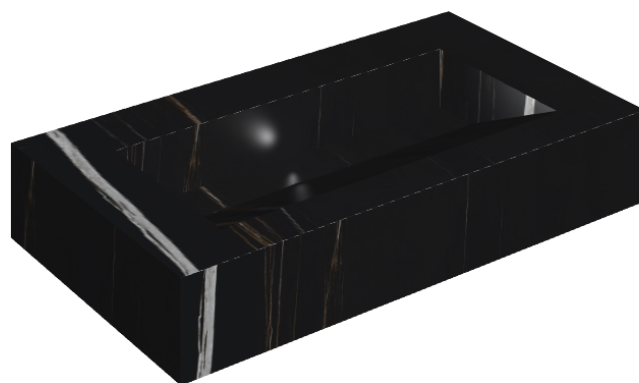

SCHEDA DI CONFIGURAZIONE

Cod. art.: 620810000011

Fly Evo

Washbasin 90

Rivestimento del prodotto

Charme Deluxe
Sahara Noir Matt

I colori e le altre caratteristiche estetiche delle piastrelle presenti nelle illustrazioni presenti sul sito sono puramente indicativi. Guarda sempre i campioni di persona prima dell'acquisto.