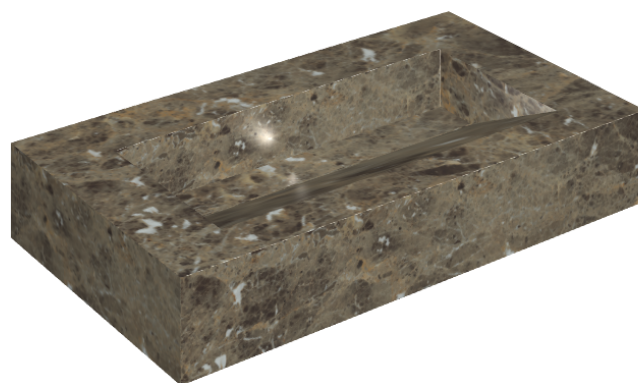

# Fly Evo

## Washbasin 90

Rivestimento del  
prodotto

Charme Deluxe  
Emperador Dark Matt

I colori e le altre caratteristiche estetiche delle piastrelle presenti nelle illustrazioni presenti sul sito sono puramente indicativi. Guarda sempre i campioni di persona prima dell'acquisto.