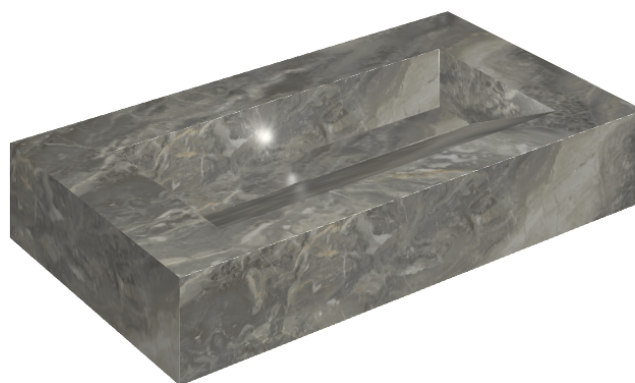

SCHEDA DI CONFIGURAZIONE

Cod. art.: 620810000011

Fly Evo

Washbasin 90

Rivestimento del
prodotto

Charme Deluxe Grigio
Orobico Matt

I colori e le altre caratteristiche estetiche delle piastrelle presenti nelle illustrazioni presenti sul sito sono puramente indicativi. Guarda sempre i campioni di persona prima dell'acquisto.