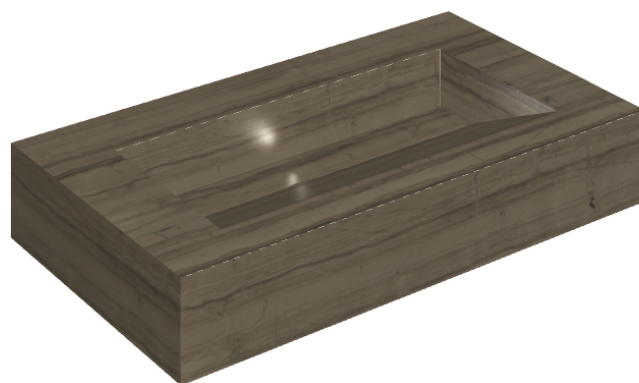

SCHEDA DI CONFIGURAZIONE

Cod. art.: 620810000011

Fly Evo

Washbasin 90

Rivestimento del
prodotto

Charme Advance
Elegant Brown Matt

I colori e le altre caratteristiche estetiche delle piastrelle presenti nelle illustrazioni presenti sul sito sono puramente indicativi. Guarda sempre i campioni di persona prima dell'acquisto.