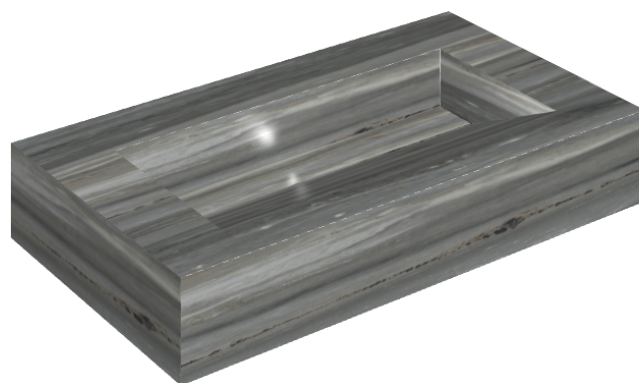

SCHEDA DI CONFIGURAZIONE

Cod. art.: 620810000011

Fly Evo

Washbasin 90

Rivestimento del
prodotto

Charme Advance
Palissandro Dark Matt

I colori e le altre caratteristiche estetiche delle piastrelle presenti nelle illustrazioni presenti sul sito sono puramente indicativi. Guarda sempre i campioni di persona prima dell'acquisto.